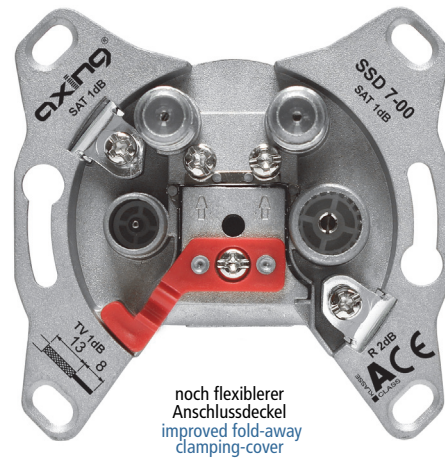

# Antennensteckdosen Antenna wall outlets

## SAT-Twin-Antennensteckdose CATV | SAT | SAT SAT twin antenna wall outlets CATV | SAT | SAT

premium-line

- ✓ Stichleitungsdose
- ✓ 4 Anschlüsse
- ✓ Rückkanaltauglich 5...65 MHz
- ✓ Neuer, noch flexiblerer Anschlussdeckel
- ✓ Für terr.- und SAT-Netze
- ✓ Verlängerte F-Buchsen (montagefreundlich)
- ✓ Terminal type
- ✓ 4 connectors
- ✓ Suitable for return path 5...65 MHz
- ✓ Easy to mount cable fixation,  
new improved fold-away clamping-cover
- ✓ Extended F sockets
- ✓ For terrestrial TV and satellite TV

Artikel Article	SSD 7-00
Artikelnummer Part No.	SSD00700
Verpackungseinheit Packing unit	10

Auskopplungsart Tap method	Filterschaltung/Richtkoppler Filter circuit/directional coupler
Frequenzbereich Frequency range	5...2200 MHz
SAT-Anschlüsse (rechts links) SAT connectors (right left)	950...2200 MHz   950...2200 MHz
Anschlussdämpfung Tap loss	1 dB   1 dB
TV-Anschluss (Vorwärtsweg Rückkanal) TV connector (forward path returnpath)	109...862 MHz   5...65MHz
Anschlussdämpfung Tap loss	1 dB
Radio-Anschluss Radio connector	87,5...108 MHz
Anschlussdämpfung Tap loss	2 dB
Entkopplung intern Isolation intern	≥ 30 dB
Gleichspannungsdurchlass/Stamm DC power pass/trunk	ja yes
Verwendbare Kabel Suitable cables	0,63...1,13 mm Innenleiter   4,70...7,35 mm Aussendurchmesser 0,63...1,13 mm inner conductor   4,70...7,35 mm outer diameter
Maße (B × H × T) ca. Dimensions (W × H × D) appr.	68 × 68 × 39 mm