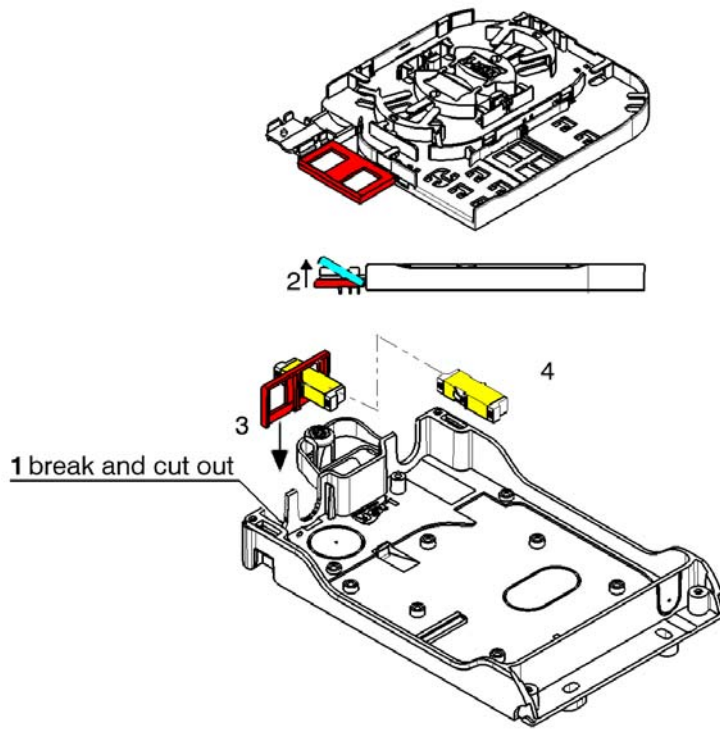

Release cover • Deckel öffnen

Close cover • Deckel schliessen

Inlay fitting • Inlay Montage

Cable entry sealing • Kabeleintritt abdichten

1 break and cut out for cable grommet

2 break and cut out for trumpet cable grommet

Cable entry options • Kabeleintritt Optionen

- 1 - cable gland M12
- Kabelverschraubung M12
- \varnothing 13 mm
- 2 - no sealing
- keine Dichtung

Wall mounting • Wandmontage

Assembly Instruction · Montageanweisung OptiBox 4

Assembling adapters internally • interne Montage der Adapter

Assembly external adapters and Inlay • Montage externe Adapter und Inlay

Fitting Splice holder • Montage Spleisshalter

Lead sealing • Plombierung

- way for lead sealing
- Weg für die Plombierung

Lock retro fitting • Nachträglicher Schloss Einbau

Optional Parts • Zusätzliche Teile

84083566 OTB4 Extend Tray Set for snapping on OTB4 Inlay

84083567 OTB4 Add Cover Set for covering OTB4 Inlay and/or Extend Tray