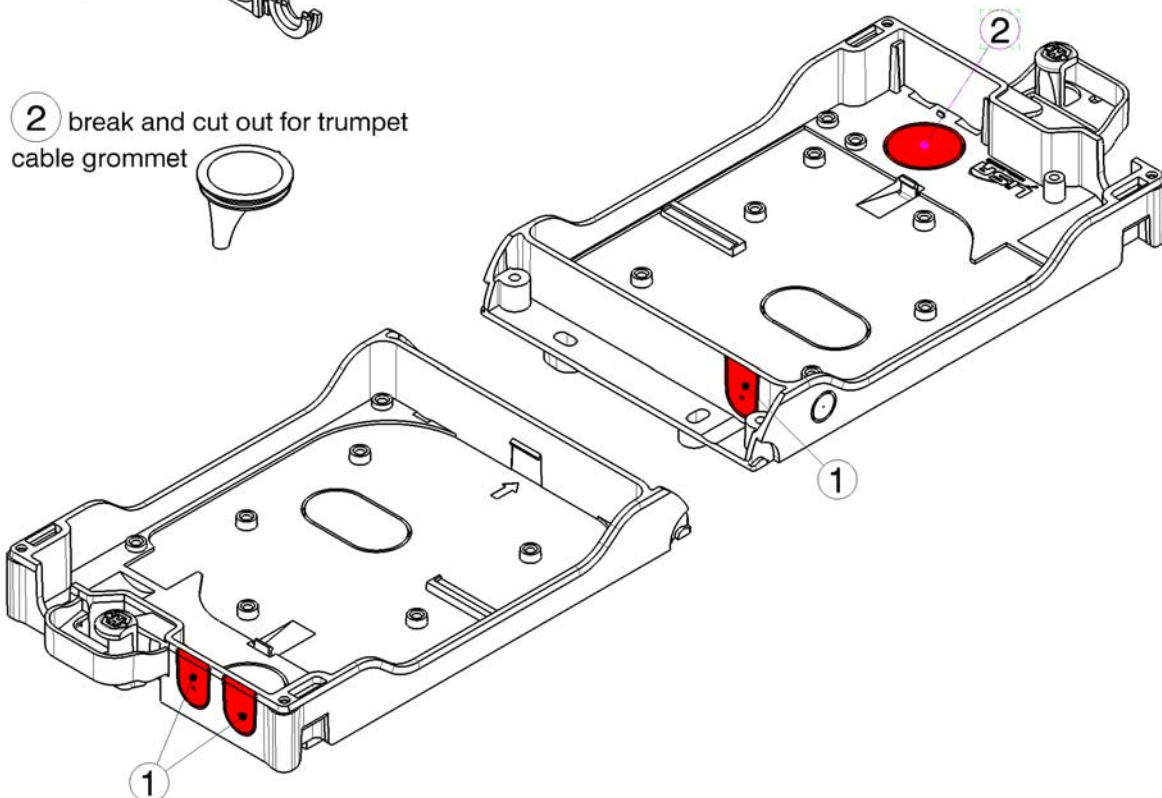

Release cover • Deckel öffnen

Close cover • Deckel schliessen

Inlay fitting • Inlay Montage

Cable entry sealing • Kabeleintritt abdichten

1 break and cut out for cable grommet

2 break and cut out for trumpet cable grommet

Cable entry options • Kabeleintritt Optionen

- 1 - cable gland M12
- Kabelverschraubung M12
- \varnothing 13 mm
- 2 - no sealing
- keine Dichtung

Wall mounting • Wandmontage

Assembly Instruction · Montageanweisung OptiBox 4