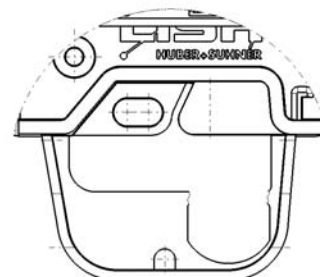

Cable entry options • Kabeleintritt Optionen

- 1 - cable gland M12
- Kabelverschraubung M12
- \varnothing 13 mm
- 2 - no sealing
- keine Dichtung

Wall mounting • Wandmontage

Assembly Instruction · Montageanweisung OptiBox 4

Assembling adapters internally • interne Montage der Adapter

Assembly external adapters and Inlay • Montage externe Adapter und Inlay

Fitting Splice holder • Montage Spleisshalter

Lead sealing • Plombierung

- way for lead sealing
- Weg für die Plombierung

Lock retro fitting • Nachträglicher Schloss Einbau

Optional Parts • Zusätzliche Teile

84083566 OTB4 Extend Tray Set for snapping on OTB4 Inlay

84083567 OTB4 Add Cover Set for covering OTB4 Inlay and/or Extend Tray