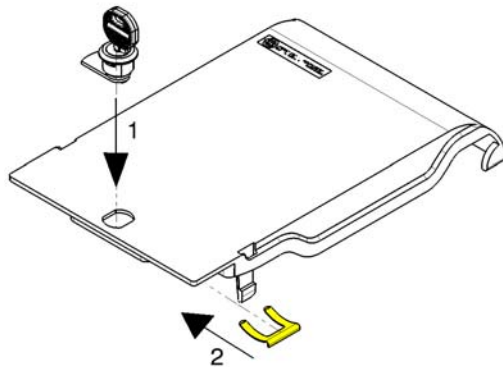

Cable entry options • Kabeleintritt Optionen

- 1 - cable gland M12
- Kabelverschraubung M12
- \varnothing 13 mm
- 2 - no sealing
- keine Dichtung

Wall mounting • Wandmontage

Assembly Instruction · Montageanweisung OptiBox 4

Assembling adapters internally • interne Montage der Adapter

Assembly external adapters and Inlay • Montage externe Adapter und Inlay

Fitting Splice holder • Montage Spleisshalter

Lead sealing • Plombierung

- way for lead sealing
- Weg für die Plombierung

Lock retro fitting • Nachträglicher Schloss Einbau

Optional Parts • Zusätzliche Teile

84083566 OTB4 Extend Tray Set for snapping on OTB4 Inlay

84083567 OTB4 Add Cover Set for covering OTB4 Inlay and/or Extend Tray