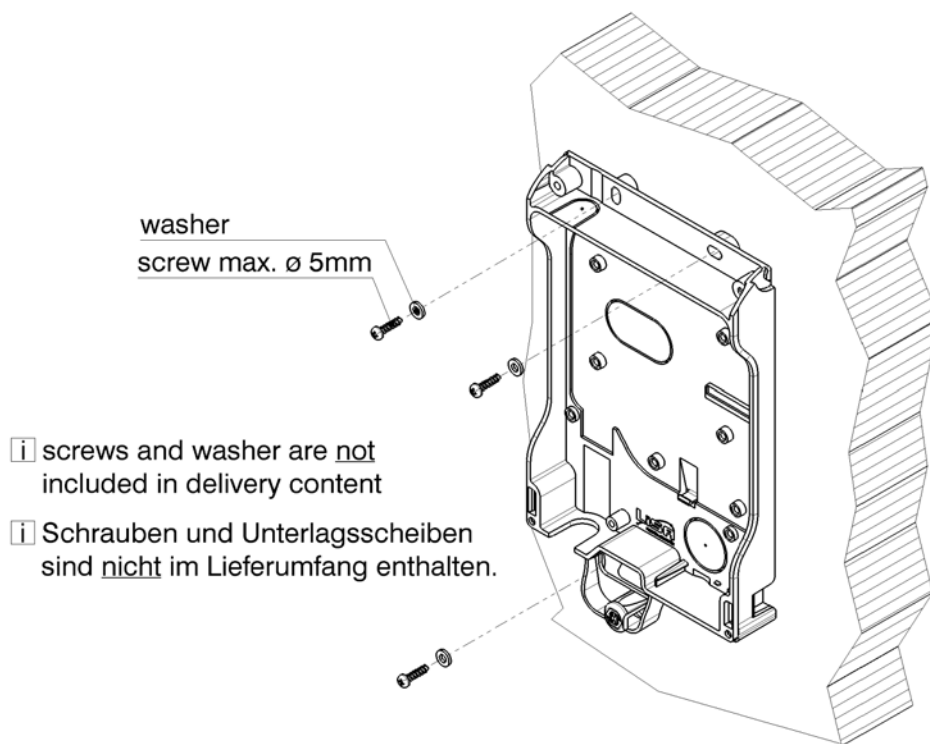

Release cover • Deckel öffnen

Close cover • Deckel schliessen

Inlay fitting • Inlay Montage

Cable entry sealing • Kabeleintritt abdichten

1 break and cut out for cable grommet

2 break and cut out for trumpet cable grommet

Cable entry options • Kabeleintritt Optionen

- 1 - cable gland M12
- Kabelverschraubung M12
- \varnothing 13 mm
- 2 - no sealing
- keine Dichtung

Wall mounting • Wandmontage

Assembly Instruction · Montageanweisung OptiBox 4