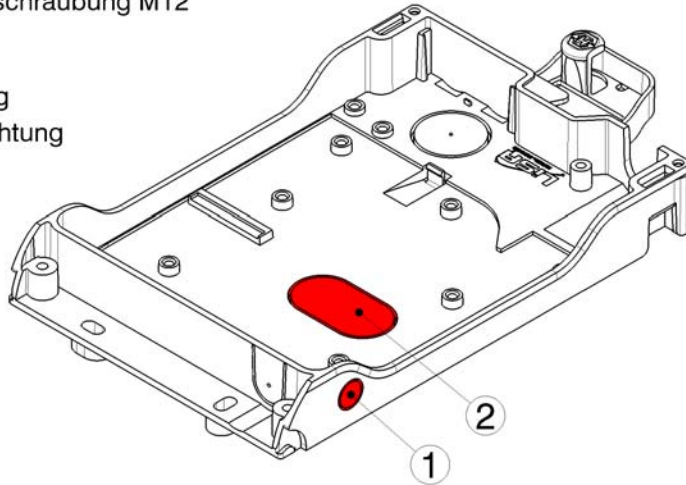

1x key lock

1x cover OptiBox 4

1x inlay OptiBox 4/4i

3x cable grommet 9-12mm
3x cable grommet 6-8mm
3x cable grommet 3-5mm

1x base OptiBox 4

1x trumpet cable grommet

Assembly Instruction · Montageanweisung OptiBox 4

Release cover • Deckel öffnen

Close cover • Deckel schliessen

Inlay fitting • Inlay Montage

Cable entry sealing • Kabeleintritt abdichten

1 break and cut out for cable grommet

2 break and cut out for trumpet cable grommet

Cable entry options • Kabeleintritt Optionen

- 1 - cable gland M12
- Kabelverschraubung M12
- \varnothing 13 mm
- 2 - no sealing
- keine Dichtung

Wall mounting • Wandmontage

Assembly Instruction · Montageanweisung OptiBox 4