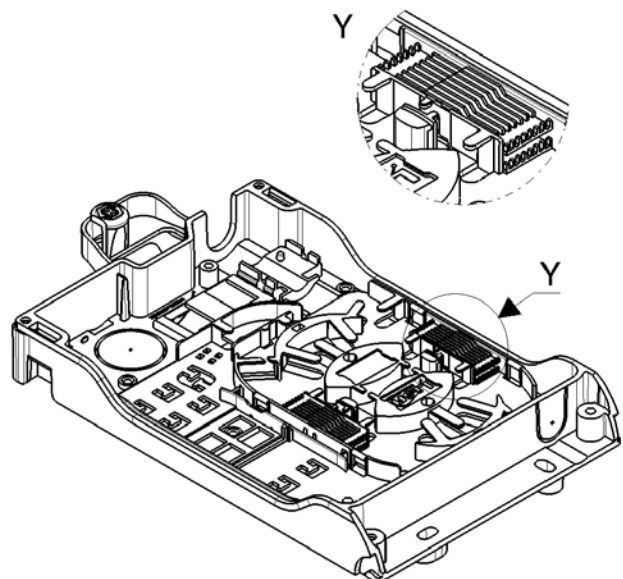

Cable entry options • Kabeleintritt Optionen

- 1 - cable gland M12
- Kabelverschraubung M12
- \varnothing 13 mm
- 2 - no sealing
- keine Dichtung

Wall mounting • Wandmontage

Assembly Instruction · Montageanweisung OptiBox 4

Assembling adapters internally • interne Montage der Adapter

Assembly external adapters and Inlay • Montage externe Adapter und Inlay

Fitting Splice holder • Montage Spleisshalter

Lead sealing • Plombierung

- way for lead sealing
- Weg für die Plombierung

Lock retro fitting • Nachträglicher Schloss Einbau

Optional Parts • Zusätzliche Teile

84083566 OTB4 Extend Tray Set for snapping on OTB4 Inlay

84083567 OTB4 Add Cover Set for covering OTB4 Inlay and/or Extend Tray