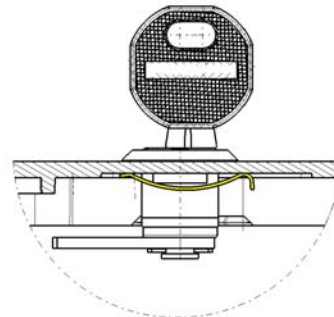

Cable entry options • Kabeleintritt Optionen

- 1 - cable gland M12
- Kabelverschraubung M12
- \varnothing 13 mm
- 2 - no sealing
- keine Dichtung

Wall mounting • Wandmontage

Assembly Instruction · Montageanweisung OptiBox 4

Assembling adapters internally • interne Montage der Adapter

Assembly external adapters and Inlay • Montage externe Adapter und Inlay

Fitting Splice holder • Montage Spleisshalter

Lead sealing • Plombierung

- way for lead sealing
- Weg für die Plombierung

Lock retro fitting • Nachträglicher Schloss Einbau

Optional Parts • Zusätzliche Teile

84083566 OTB4 Extend Tray Set for snapping on OTB4 Inlay

84083567 OTB4 Add Cover Set for covering OTB4 Inlay and/or Extend Tray