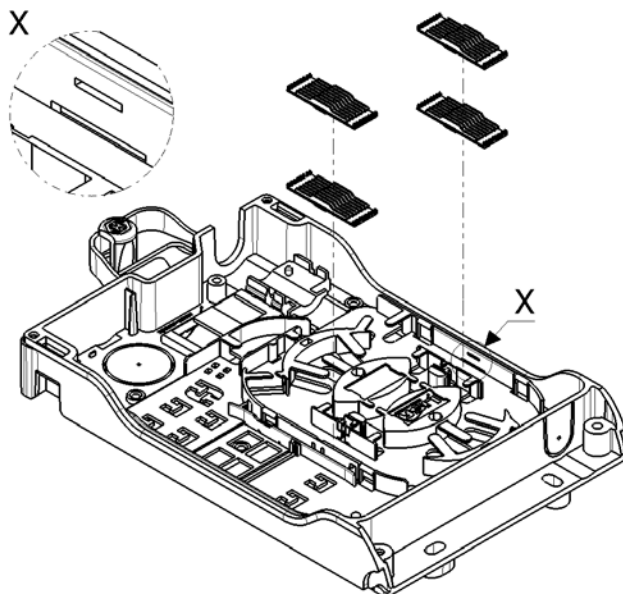

Cable entry options • Kabeleintritt Optionen

- 1 - cable gland M12
- Kabelverschraubung M12
- \varnothing 13 mm
- 2 - no sealing
- keine Dichtung

Wall mounting • Wandmontage

Assembly Instruction · Montageanweisung OptiBox 4

Assembling adapters internally • interne Montage der Adapter

Assembly external adapters and Inlay • Montage externe Adapter und Inlay

Fitting Splice holder • Montage Spleisshalter

Lead sealing • Plombierung

- way for lead sealing
- Weg für die Plombierung

Lock retro fitting • Nachträglicher Schloss Einbau

Optional Parts • Zusätzliche Teile

84083566 OTB4 Extend Tray Set for snapping on OTB4 Inlay

84083567 OTB4 Add Cover Set for covering OTB4 Inlay and/or Extend Tray