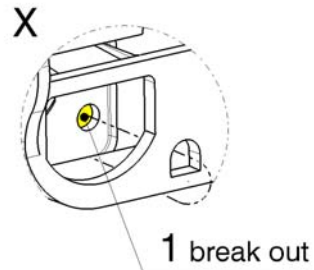

Cable entry options • Kabeleintritt Optionen

- 1 - cable gland M12
- Kabelverschraubung M12
- \varnothing 13 mm
- 2 - no sealing
- keine Dichtung

Wall mounting • Wandmontage

Assembly Instruction · Montageanweisung OptiBox 4

Assembling adapters internally • interne Montage der Adapter

Assembly external adapters and Inlay • Montage externe Adapter und Inlay

Fitting Splice holder • Montage Spleisshalter

Lead sealing • Plombierung

- way for lead sealing
- Weg für die Plombierung

Lock retro fitting • Nachträglicher Schloss Einbau

Optional Parts • Zusätzliche Teile

84083566 OTB4 Extend Tray Set for snapping on OTB4 Inlay

84083567 OTB4 Add Cover Set for covering OTB4 Inlay and/or Extend Tray