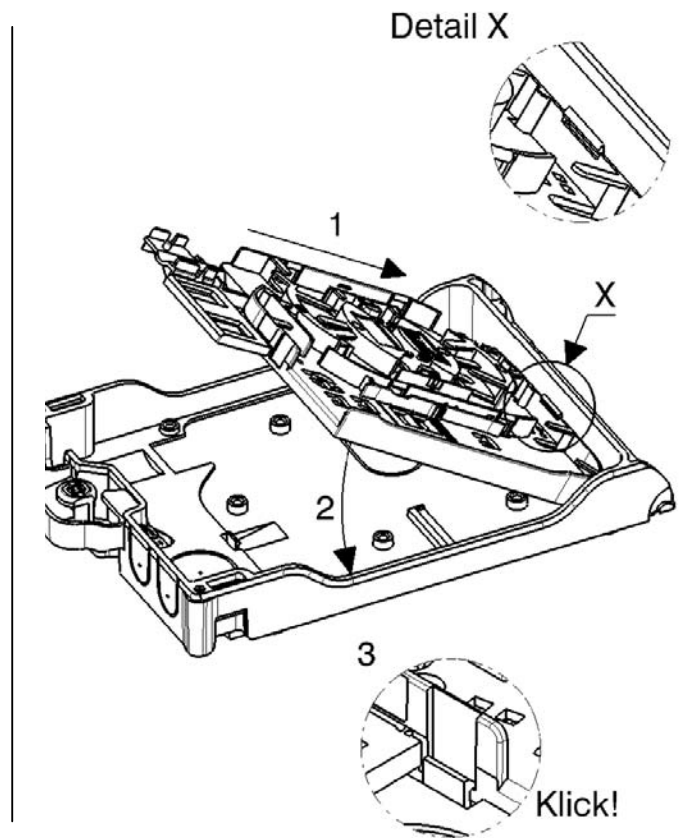

Assembly external adapters and Inlay • Montage externe Adapter und Inlay