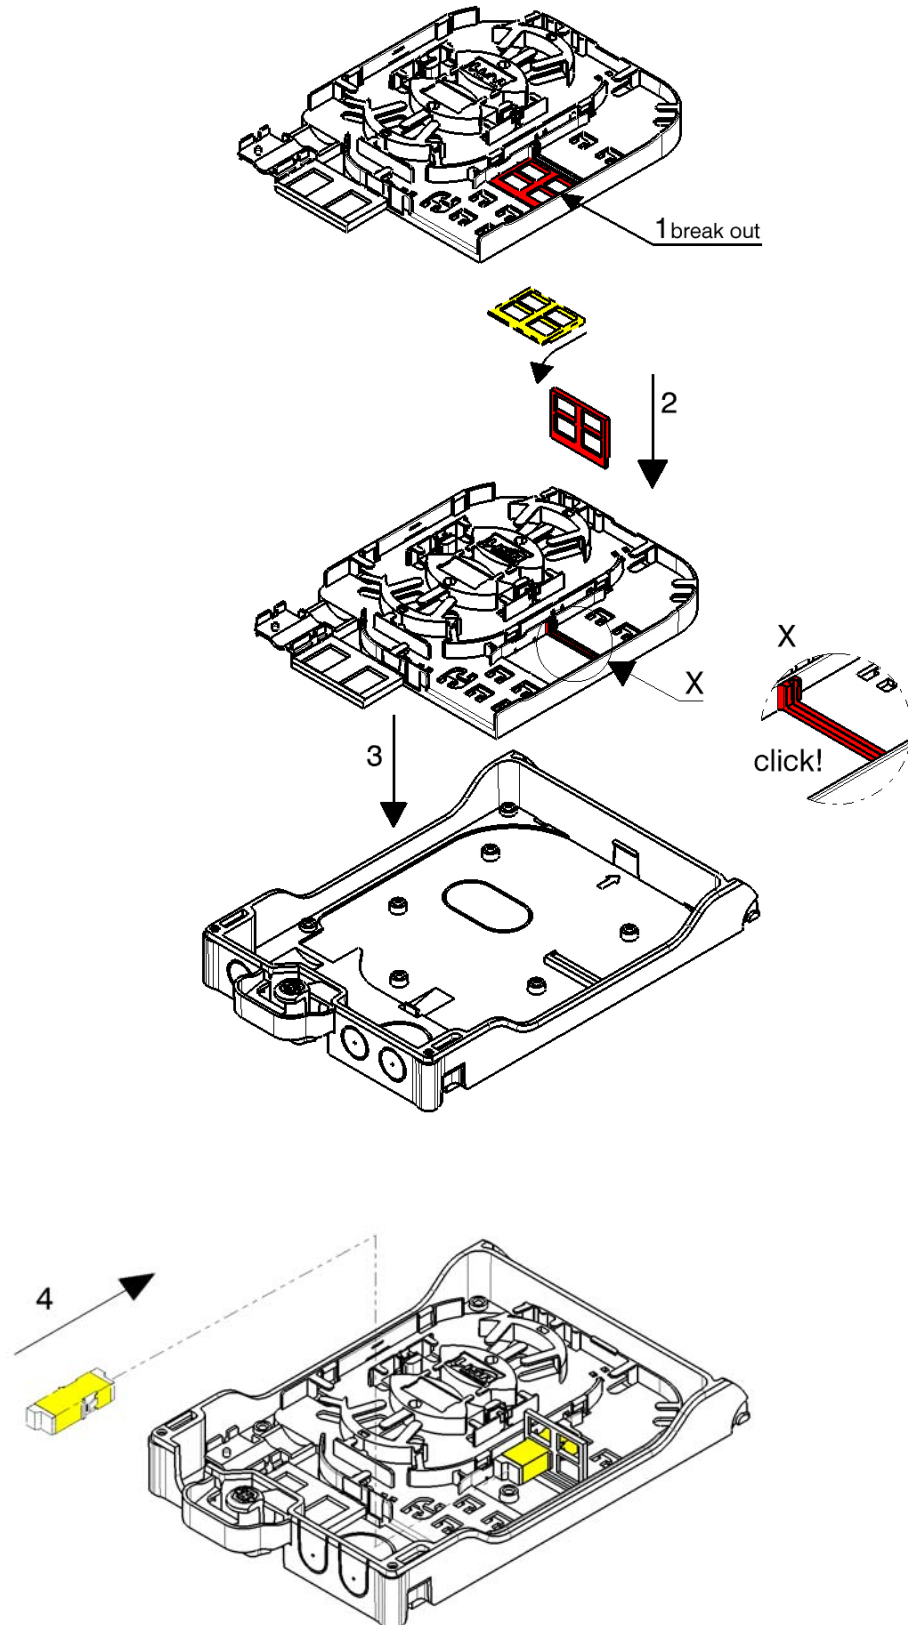

Release cover • Deckel öffnen

Close cover • Deckel schliessen

Inlay fitting • Inlay Montage

Cable entry sealing • Kabeleintritt abdichten

1 break and cut out for cable grommet

2 break and cut out for trumpet cable grommet

Cable entry options • Kabeleintritt Optionen

- 1 - cable gland M12
- Kabelverschraubung M12
- \varnothing 13 mm
- 2 - no sealing
- keine Dichtung

Wall mounting • Wandmontage

Assembly Instruction · Montageanweisung OptiBox 4

Assembling adapters internally • interne Montage der Adapter

Assembly external adapters and Inlay • Montage externe Adapter und Inlay

Fitting Splice holder • Montage Spleisshalter

Lead sealing • Plombierung

- way for lead sealing
- Weg für die Plombierung

Lock retro fitting • Nachträglicher Schloss Einbau

Optional Parts • Zusätzliche Teile

84083566 OTB4 Extend Tray Set for snapping on OTB4 Inlay

84083567 OTB4 Add Cover Set for covering OTB4 Inlay and/or Extend Tray