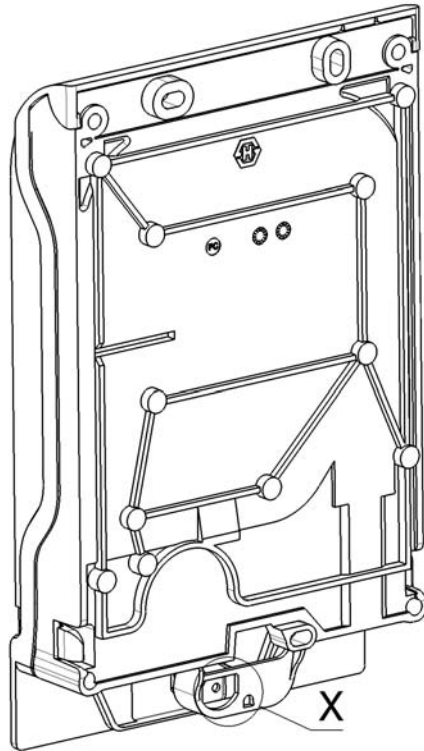

Cable entry options • Kabeleintritt Optionen

- 1 - cable gland M12
- Kabelverschraubung M12
- \varnothing 13 mm
- 2 - no sealing
- keine Dichtung

Wall mounting • Wandmontage

Assembly Instruction · Montageanweisung OptiBox 4

Assembling adapters internally • interne Montage der Adapter

Assembly external adapters and Inlay • Montage externe Adapter und Inlay

Fitting Splice holder • Montage Spleisshalter

Lead sealing • Plombierung

- way for lead sealing
- Weg für die Plombierung

Lock retro fitting • Nachträglicher Schloss Einbau

Optional Parts • Zusätzliche Teile

84083566 OTB4 Extend Tray Set for snapping on OTB4 Inlay

84083567 OTB4 Add Cover Set for covering OTB4 Inlay and/or Extend Tray