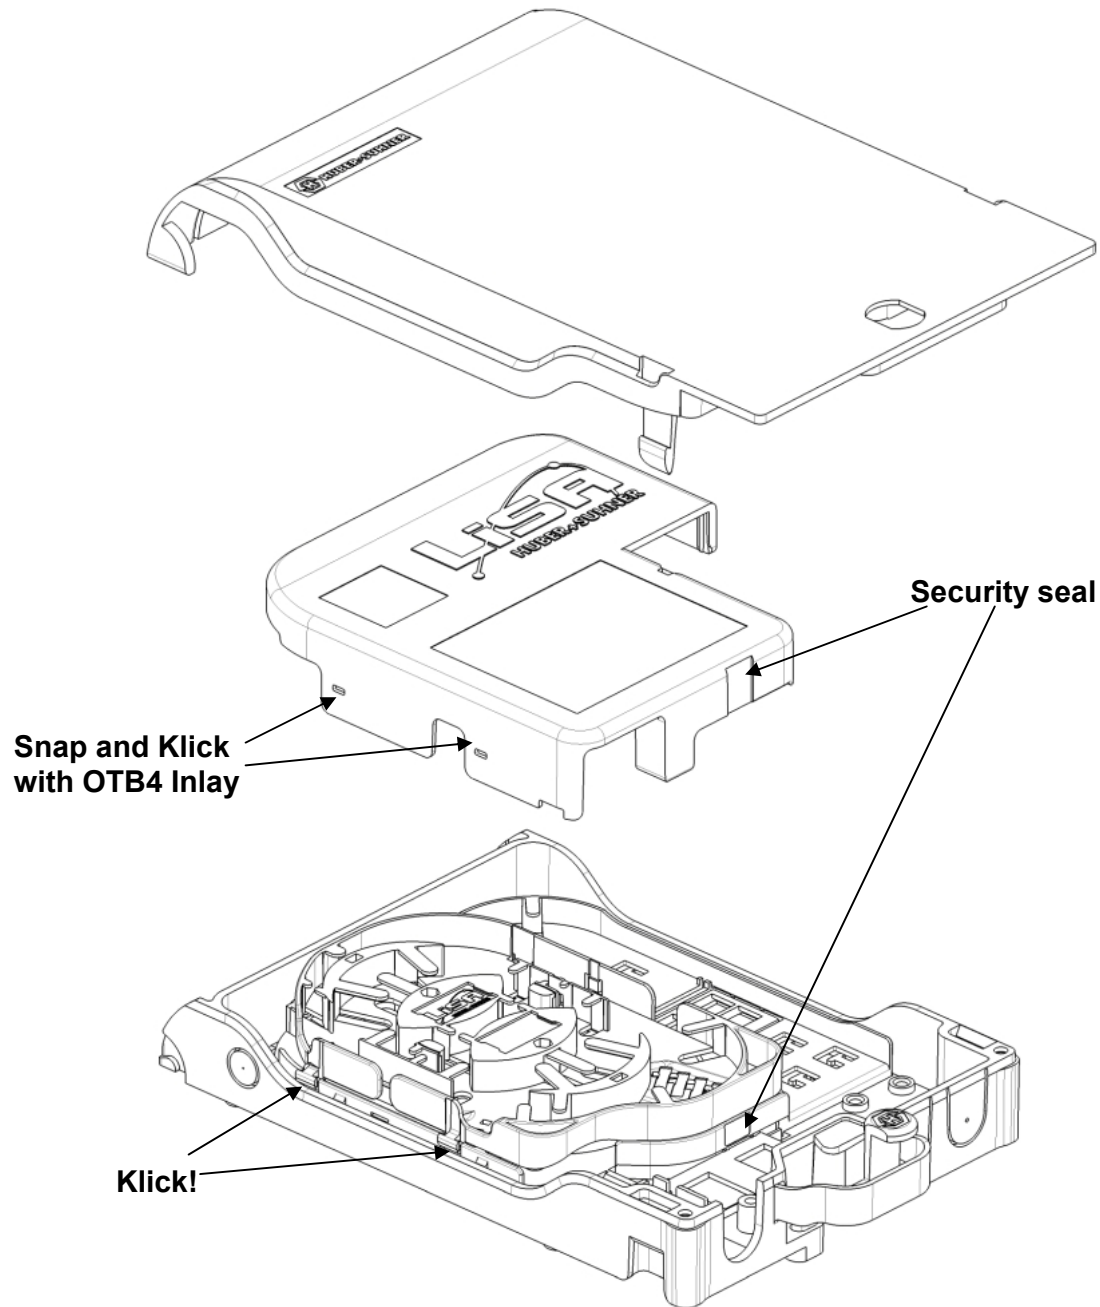

Assembly Instruction · Montageanweisung OptiBox 4

**HUBER+SUHNER is certified according to
ISO 9001 and ISO 14001.**

**HUBER+SUHNER ist nach ISO 9001 und ISO 14001
zertifiziert.**

WAIVER

It is exclusively in written agreements that we provide our customers with warrants and representations as to the technical specifications and/or the fitness for any particular purpose. The facts and figures contained herein are carefully compiled to the best of our knowledge, but they are intended for general informational purposes only.

Hinweis

Wir gewähren unseren Kunden Produktgarantien hinsichtlich technischer Funktionen und Eignungen zu besonderen Zwecken ausschliesslich in schriftlichen Vereinbarungen. Die Informationen in diesem Dokument sind nach bestem Wissen und Gewissen zusammengestellt, sie dienen aber vorab Informationszwecken.