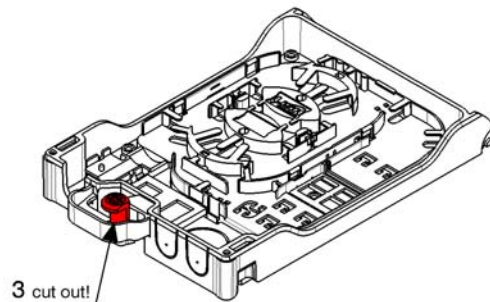

Cable entry options • Kabeleintritt Optionen

- 1 - cable gland M12
- Kabelverschraubung M12
- \varnothing 13 mm
- 2 - no sealing
- keine Dichtung

Wall mounting • Wandmontage

Assembly Instruction · Montageanweisung OptiBox 4

Assembling adapters internally • interne Montage der Adapter

Assembly external adapters and Inlay • Montage externe Adapter und Inlay

Fitting Splice holder • Montage Spleisshalter

Lead sealing • Plombierung

- way for lead sealing
- Weg für die Plombierung

Lock retro fitting • Nachträglicher Schloss Einbau

Optional Parts • Zusätzliche Teile

84083566 OTB4 Extend Tray Set for snapping on OTB4 Inlay

84083567 OTB4 Add Cover Set for covering OTB4 Inlay and/or Extend Tray