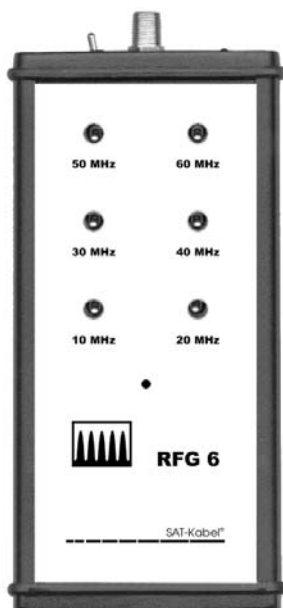

BEDIENUNGSANLEITUNG

RFG 6

Rückkanal-Festfrequenz-Generator

SAT-Kabel[®]

Satelliten- und Kabelfernsehanlagen/Industrievertretung GmbH
Chemnitzer Straße 11 · 09217 Burgstädt

Wir beglückwünschen Sie zum Kauf eines Produktes der Firma SAT-Kabel®.
Diese Bedienungsanleitung soll Ihnen die Funktionen des Gerätes vermitteln und den Gebrauch erleichtern. Sollten Sie Fragen zum Gerät oder Anregungen zur weiteren Verbesserung haben, lassen Sie es uns wissen.

Allgemein

Der RFG 6 ist ein Rückkanal-Festfrequenz-Generator und liefert 6 einzeln schaltbare Festfrequenzen; Standard: 10/20/30/40/50/60 MHz. Der Ausgangspegel an der F-Ausgangsbuchse beträgt 110 dB μ V. Der RFG 6 dient dem Einstellen und Überwachen des Rückkanalbereiches von BK-Anlagen.

Lieferumfang

- 1 RFG 6 inklusive hochwertigem NiMH-Akkumulator
- 1 Steckerladegerät
- 1 F-Verbindungskabel SD-35
- 1 Dämpfglied 10 dB
- 1 Kunststoffkoffer
- Bedienungsanleitung

Funktionselemente

Technische Daten

Frequenzen:	6 Festfrequenzen
.....	(10, 20, 30, 40, 50, 60 MHz)
.....	einzeln zuschaltbar
Ausgangspegel:	110 dB μ V
Spannungsversorgung:	NiMH-Akku 6 V/1800 mAh
.....	Steckerladegerät MB070C025
.....	7 V DC/250 mA
Betriebstemperatur:	0 – 40 °C
Abmessungen:	175 x 85 x 35 [mm]
Gesamtgewicht:	1,1 kg