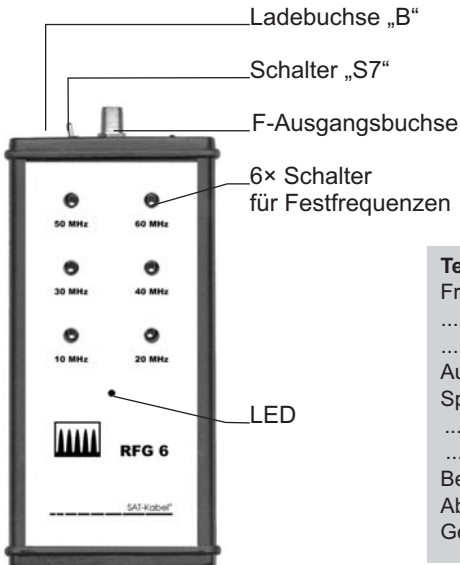

BEDIENUNGSANLEITUNG

RFG 6

Rückkanal-Festfrequenz-Generator

SAT-Kabel[®]

Satelliten- und Kabelfernsehanlagen/Industrievertretung GmbH
Chemnitzer Straße 11 · 09217 Burgstädt

Wir beglückwünschen Sie zum Kauf eines Produktes der Firma SAT-Kabel®.
Diese Bedienungsanleitung soll Ihnen die Funktionen des Gerätes vermitteln und den Gebrauch erleichtern. Sollten Sie Fragen zum Gerät oder Anregungen zur weiteren Verbesserung haben, lassen Sie es uns wissen.

Allgemein

Der RFG 6 ist ein Rückkanal-Festfrequenz-Generator und liefert 6 einzeln schaltbare Festfrequenzen; Standard: 10/20/30/40/50/60 MHz. Der Ausgangspegel an der F-Ausgangsbuchse beträgt 110 dB μ V. Der RFG 6 dient dem Einstellen und Überwachen des Rückkanalbereiches von BK-Anlagen.

Lieferumfang

- 1 RFG 6 inklusive hochwertigem NiMH-Akkumulator
- 1 Steckerladegerät
- 1 F-Verbindungskabel SD-35
- 1 Dämpfglied 10 dB
- 1 Kunststoffkoffer
- Bedienungsanleitung

Funktionselemente

Technische Daten

Frequenzen:	6 Festfrequenzen
.....	(10, 20, 30, 40, 50, 60 MHz)
.....	einzeln zuschaltbar
Ausgangspegel:	110 dB μ V
Spannungsversorgung:	NiMH-Akku 6 V/1800 mAh
.....	Steckerladegerät MB070C025
.....	7 V DC/250 mA
Betriebstemperatur:	0 – 40 °C
Abmessungen:	175 x 85 x 35 [mm]
Gesamtgewicht:	1,1 kg